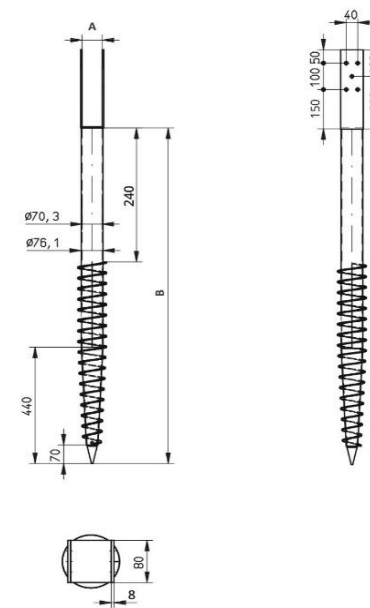

Vecto LT

Prekės kodas	Aprašas	Kainą EUR be PVM	Kainą EUR su PVM	Atlaikoma apkrova kg*
80360343	SPF-M 76/1000 M16	50,00	60,50	1660,00
80360344	SPF-M 76/1300 M12	53,00	64,13	1850,00
80360345	SPF-M 76/1300 M16	78,00	94,38	2500,00
80360341	SPF-M 76/1600 M16	81,00	98,01	3500,00
80360342	SPF-M 76/2100 M16	86,00	104,06	4500,00
80360360	SPF-M 90/1300 M24	102,00	123,42	3000,00
80360361	SPF-M 90/1600 M24	119,00	143,99	4100,00
80360346	SPF-M 90/2100 M24	132,00	159,72	5500,00

Prekės kodas	Aprašas	Kainą EUR be PVM	Kainą EUR su PVM	Atlaikoma apkrova kg*
K21066L	U66x865x111 mm	26,00	31,46	1050,00
K21065L	U66x865x 91 mm	25,00	30,25	1050,00
K21062L	U66x730x111 mm	25,00	30,25	600,00
K21063L	U66x730x 71 mm	22,00	26,62	600,00
K21060L	U66x550x 71 mm	19,00	22,99	250,00