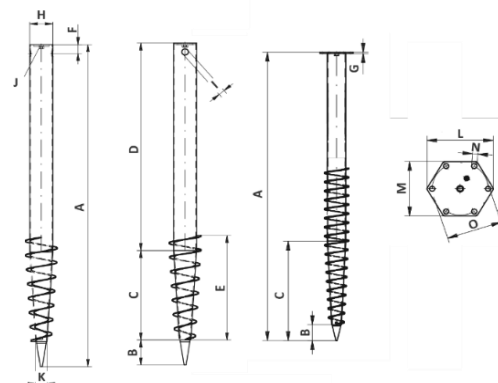

Vecto LT

Prekės kodas	Aprašas	Kainą EUR be PVM	Kainą EUR su PVM	Atlaikoma apkrova kg*
80360343	SPF-M 76/1000 M16	50,00	60,50	1660,00
80360344	SPF-M 76/1300 M12	53,00	64,13	1850,00
80360345	SPF-M 76/1300 M16	78,00	94,38	2500,00
80360341	SPF-M 76/1600 M16	81,00	98,01	3500,00
80360342	SPF-M 76/2100 M16	86,00	104,06	4500,00
80360360	SPF-M 90/1300 M24	102,00	123,42	3000,00
80360361	SPF-M 90/1600 M24	119,00	143,99	4100,00
80360346	SPF-M 90/2100 M24	132,00	159,72	5500,00

Prekės kodas	Aprašas	Kainą EUR be PVM	Kainą EUR su PVM	Atlaikoma apkrova kg*
K21066L	U66x865x111 mm	26,00	31,46	1050,00
K21065L	U66x865x 91 mm	25,00	30,25	1050,00
K21062L	U66x730x111 mm	25,00	30,25	600,00
K21063L	U66x730x 71 mm	22,00	26,62	600,00
K21060L	U66x550x 71 mm	19,00	22,99	250,00